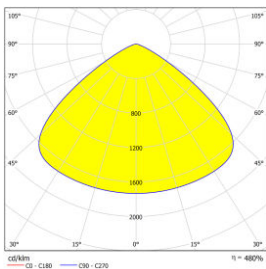

Date tehnice pentru produs: LITP1002--

ARKTUR Eco 3 150W 840 24000lm IP65 110°, negru, 0-10V

LED High Bay, 0-10V dimabil, cablu 2m

Curba distributie lumina

Detalii produs

The ARKTUR ECO 3 series of black high-bay luminaires combines powerful performance with durability, making it ideal for industrial and commercial applications. With a light output ranging from 14,000 to 32,000 lumens, wattage options of 100W, 150W, and 200W, and beam angles of 90° or 110°, it provides optimal lighting for large spaces. IP65 certification ensures dust and water resistance, and 0-10V or DALI dimming functions allow for flexible light control and energy savings.

Fișe tehnice

Înălțime (mm)	175,00
Diametru (mm)	290,00
Masă netă (kg.)	3,70
Temperatura minimă a mediului ambiant (°C)	-35
Temperatura maximă a mediului ambiant (°C)	50
Tip iluminare	high-bay luminaire pendulum luminaire downlight
Montaj	Pendul Montaj încadrat în plafon
Watt (W)	150
Culoare	negru
Material	aluminiu Polycarbonat
Protecție la supratensiuni (kV)	4
Mască	Lentile optice
Unghiul de radiație (°)	110
Indice de orbire (UGR)	34
Balast	LED driver
Tensiune de alimentare AC (V)	100-240
Tensiune de alimentare DC (V)	170-300
Dulie lampă	LED Platine
Eficiență sistem (lm/W)	160
Putere (W)	150
Culoare lumină	neutral white
Temperatura culorii (K)	4000
Indice redare culoare	≥80
Stabilitatea culorii MacAdam (sdcM)	5
Lumeni (lm)	24000
Flux luminos în mod urgență (lm)	LITP0046 - 3200
Candela	8630
Durată de viață	80.000h / L80 / B50
Dimabil	da
Clasă de protecție	I
Grad de protecție	IP65
Clasă energetică	D
Rezistența la șoc	IK07
Surse de lumină incluse	da
Fire protection marking	D
Diametru (mm)	290
ØxH mm	290x175
Numbers of luminars per MCB B10	3
Numbers of luminars per MCB B13	3