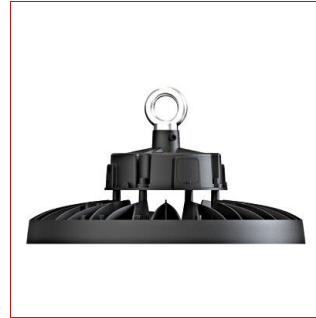

Date tehnice pentru produs: LITP1002--

ARKTUR Eco 3 150W 840 24000lm IP65 110°, negru, 0-10V

LED High Bay, 0-10V dimabil, cablu 2m

Curba distributie lumina

Detalii produs

The ARKTUR ECO 3 series of black high-bay luminaires combines powerful performance with durability, making it ideal for industrial and commercial applications. With a light output ranging from 14,000 to 32,000 lumens, wattage options of 100W, 150W, and 200W, and beam angles of 90° or 110°, it provides optimal lighting for large spaces. IP65 certification ensures dust and water resistance, and 0-10V or DALI dimming functions allow for flexible light control and energy savings.

Fișe tehnice

Înălțime (mm)	175,00
Diametru (mm)	290,00
Masă netă (kg.)	3,70
Temperatura minimă a mediului ambiant (°C)	-35
Temperatura maximă a mediului ambiant (°C)	50
Tip iluminare	high-bay luminaire pendulum luminaire downlight
Montaj	Pendul Montaj încadrat în plafon
Watt (W)	150
Culoare	negru
Material	aluminiu Polycarbonat
Protecție la supratensiuni (kV)	4
Mască	Lentile optice
Unghiul de radiație (°)	110
Indice de orbire (UGR)	34
Balast	LED driver
Tensiune de alimentare AC (V)	100-240
Tensiune de alimentare DC (V)	170-300
Dulie lampă	LED Platine
Eficiență sistem (lm/W)	160
Putere (W)	150
Culoare lumină	neutral white
Temperatura culorii (K)	4000
Indice redare culoare	≥80
Stabilitatea culorii MacAdam (sdcM)	5
Lumeni (lm)	24000
Flux luminos în mod urgență (lm)	LITP0046 - 3200
Candela	8630
Durată de viață	80.000h / L80 / B50
Dimabil	da
Clasă de protecție	I
Grad de protecție	IP65
Clasă energetică	D
Rezistența la șoc	IK07
Surse de lumină incluse	da
Fire protection marking	D
Diametru (mm)	290
ØxH mm	290x175
Numbers of luminars per MCB B10	3
Numbers of luminars per MCB B13	3