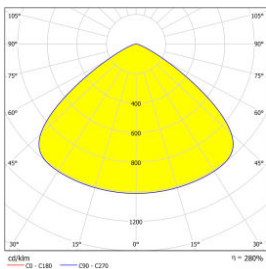

## Curba distributie lumina

## Fișe tehnice

Înălțime (mm)	175,00
Diametru (mm)	260,00
Masă netă (kg.)	2,40
Temperatura minimă a mediului ambiant (°C)	-35
Temperatura maximă a mediului ambiant (°C)	50
Tip iluminare	high-bay luminaire pendulum luminaire downlight
Montaj	Pendul Montaj încadrat în plafon
Watt (W)	100
Culoare	negru
Material	aluminiu Polycarbonat
Protecție la supratensiuni (kV)	4
Mască	Lentile optice
Unghiul de radiație (°)	110
Indice de orbire (UGR)	31,50
Balast	LED driver
Tensiune de alimentare AC (V)	100-240
Tensiune de alimentare DC (V)	170-300
Dulie lampă	LED Platine
Eficiență sistem (lm/W)	140
Putere (W)	100
Culoare lumină	neutral white
Temperatura culorii (K)	4000
Indice redare culoare	≥80
Stabilitatea culorii MacAdam (sdcM)	5
Lumeni (lm)	14000
Flux luminos în mod urgență (lm)	LITP0046 - 2800
Candela	5732
Durată de viață	80.000h / L80 / B50
Dimabil	da
Clasă de protecție	I
Grad de protecție	IP65
Clasă energetică	D
Rezistența la șoc	IK07
Surse de lumină incluse	da
Fire protection marking	D
Diametru (mm)	260
ØxH mm	260x175
Numbers of luminars per MCB B10	3
Numbers of luminars per MCB B13	3